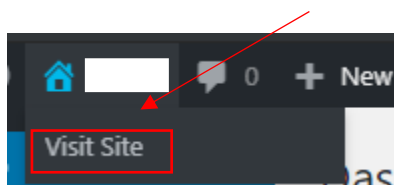

วิธีการเข้าหน้าบ้านเพื่อแก้ไข

1. เมื่อเข้าเว็บด้วย <http://abcd.com/wp-admin/>

2. ใส่ username password ที่ทางเราได้ส่งให้

3. จะเข้ามายังหน้าหลังบ้าน

ให้กดที่ ชื่อเว็บไซต์ หรือ ชื่ก่อนแล้วค่อยกดก็ได้เหมือนกัน

เมื่อเข้ามาหน้าเว็บไซต์แล้วจะมีแถบนี้อยู่ข้างบนหัวเว็บไซต์

กด enable visual builder เพื่อแก้ไขหน้าบ้าน และลูกค้าสามารถศึกษาต่อได้ใน ****คู่มือ Module****

กดที่ ชื่อเว็บไซต์ เพื่อกลับไปที่บ้านได้

หรือชี้ก่อนแล้วกดที่ dashboard ก็กลับเข้าไปยังหน้าหลังบ้านได้เหมือนกัน