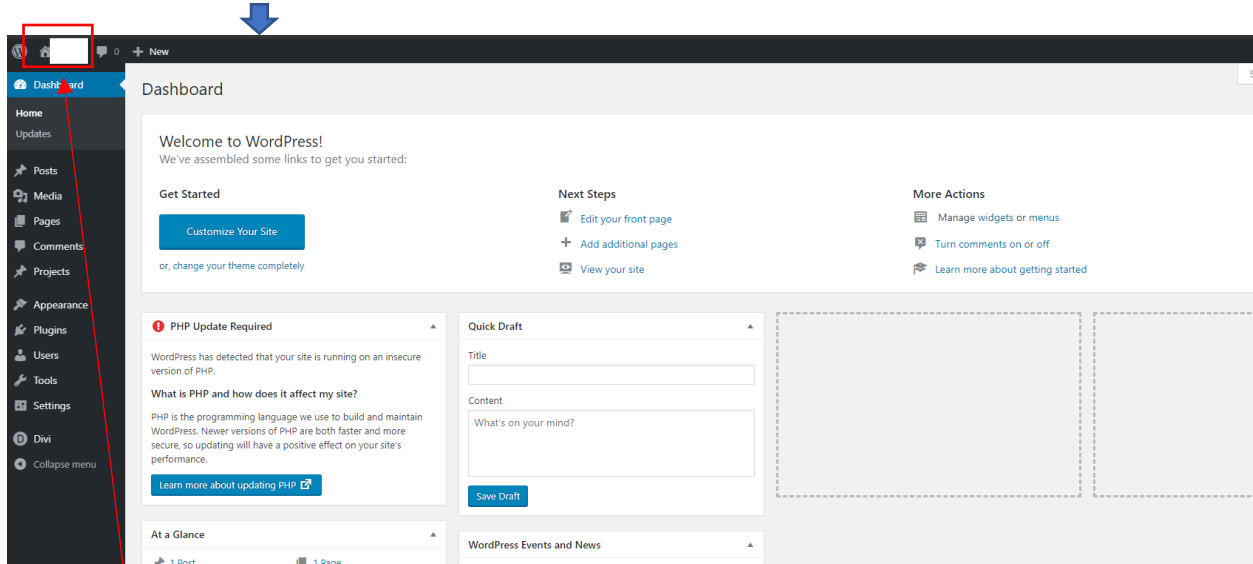

วิธีการเข้าหน้าบ้านเพื่อแก้ไข

1. เมื่อเข้าเว็บด้วย <http://abcd.com/wp-admin/>

2. ใส่ username password ที่ทางเราได้ส่งให้

3. จะเข้ามายังหน้าหลังบ้าน

ให้กดที่ ชื่อเว็บไซต์ หรือ ชื่ก่อนแล้วค่อยกดก็ได้เหมือนกัน

เมื่อเข้ามาหน้าเว็บไซต์แล้วจะมีแถบนี้อยู่ข้างบนหัวเว็บไซต์

กด enable visual builder เพื่อแก้ไขหน้าบ้าน และลูกค้าสามารถศึกษาต่อได้ใน ****คู่มือ Module****

กดที่ ชื่อเว็บไซต์ เพื่อกลับไปที่บ้านได้

หรือชี้ก่อนแล้วกดที่ dashboard ก็กลับเข้าไปยังหน้าหลังบ้านได้เหมือนกัน