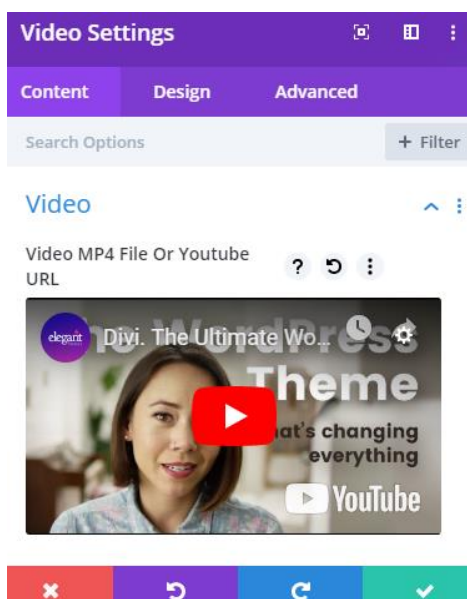

## Video

โดย **\*\*จะใส่ลิงก์จาก YouTube เท่านั้น**

ตัวอย่าง Video

เมื่อสร้าง  แล้ว

ต้องการแก้ไข Video ให้เอาเมาส์ไปชี้ที่ Video ที่สร้างมา

จะขึ้น 

จากนั้นให้นำเมาส์ไปกดที่ **ฟันเฟือง** จะแสดงหน้า Video Setting เพื่อให้เรามาแก้ไข