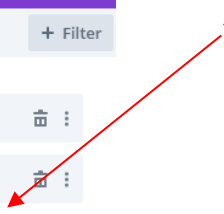

Social Media Follow

โดย จะเป็นปุ่มให้กดติดตาม

ตัวอย่าง Social Media Follow

ต้องการแก้ไข Social Media Follow ให้เอาเมาส์ไปชี้ ที่ Social Media Follow ที่สร้างมา

จากนั้นให้นำเมาส์ไปกดที่ **ฟันเฟือง** จะแสดงหน้า Social Media Follow Setting เพื่อให้เรามาแก้ไข

สามารถเพิ่มได้โดยกด Add New Social Net work

หลังจากกด Add New Social Net work จะแสดงหน้านี้

เลือกว่าจะเอาอันไหนก็จะแสดง

สามารถปรับแต่งได้โดยการกด design เช่น สี, font, ขนาด ของตัวหนังสือได้

**เมื่อแก้ไขปรับแต่งต่างเสร็จแล้ว อย่าลืมกด  เพื่อยืนยัน