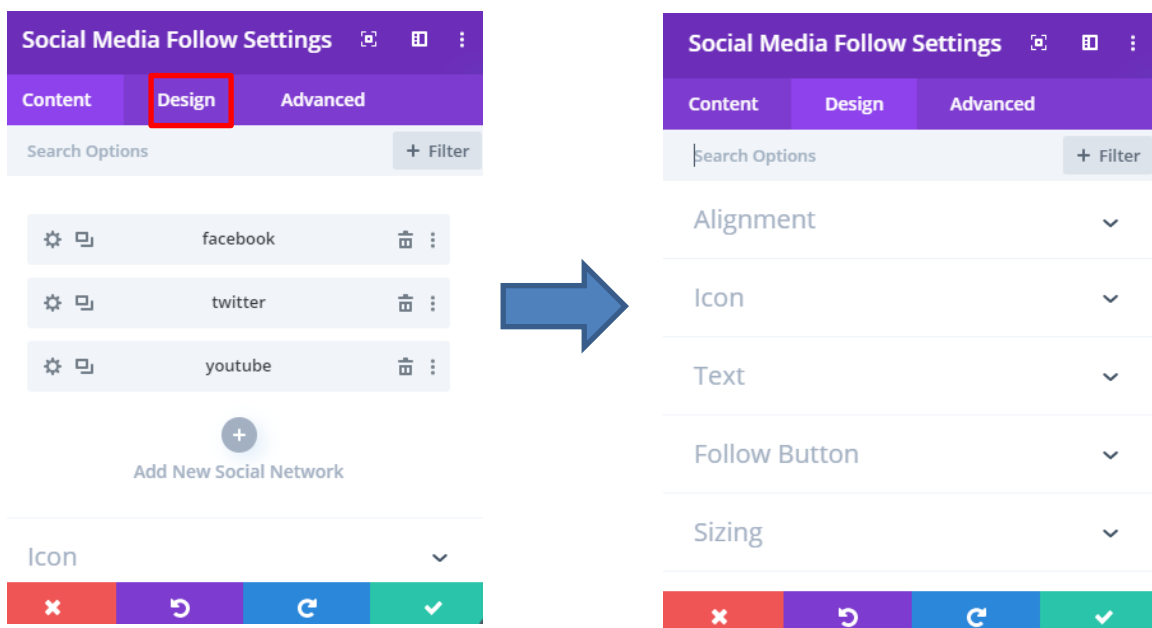

Social Media Follow

โดย จะเป็นปุ่มให้กดติดตาม

ตัวอย่าง Social Media Follow

ต้องการแก้ไข Social Media Follow ให้เอาเมาส์ไปชี้ ที่ Social Media Follow ที่สร้างมา

จากนั้นให้นำเมาส์ไปกดที่ **ฟันเฟือง** จะแสดงหน้า Social Media Follow Setting เพื่อให้เรามาแก้ไข

สามารถเพิ่มได้โดยกด Add New Social Net work

หลังจากกด Add New Social Net work จะแสดงหน้านี้

เลือกว่าจะเอาอันไหนก็จะแสดง

สามารถปรับแต่งได้โดยการกด design เช่น สี, font, ขนาด ของตัวหนังสือได้

**เมื่อแก้ไขปรับแต่งต่างเสร็จแล้ว อย่าลืมกด  เพื่อยืนยัน

และเมื่อกด  แล้วให้ กดที่  หลังจากนั้นกด  ตรงมุมขวาล่าง ทุกครั้ง