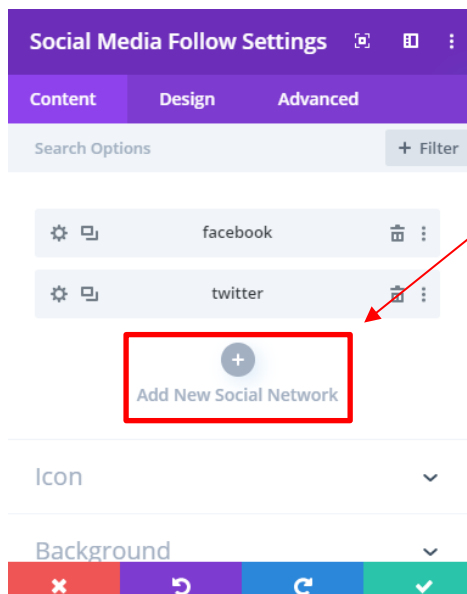

Social Media Follow

โดย จะเป็นปุ่มให้กดติดตาม

ตัวอย่าง Social Media Follow

ต้องการแก้ไข Social Media Follow ให้เอาเมาส์ไปชี้ ที่ Social Media Follow ที่สร้างมา

จากนั้นให้นำเมาส์ไปกดที่ **ฟันเฟือง** จะแสดงหน้า Social Media Follow Setting เพื่อให้เรามาแก้ไข

สามารถเพิ่มได้โดยกด Add New Social Net work

หลังจากกด Add New Social Net work จะแสดงหน้านี้

เลือกว่าจะเอาอันไหนก็จะแสดง

สามารถปรับแต่งได้โดยการกด design เช่น สี, font, ขนาด ของตัวหนังสือได้

**เมื่อแก้ไขปรับแต่งต่างเสร็จแล้ว อย่าลืมกด  เพื่อยืนยัน