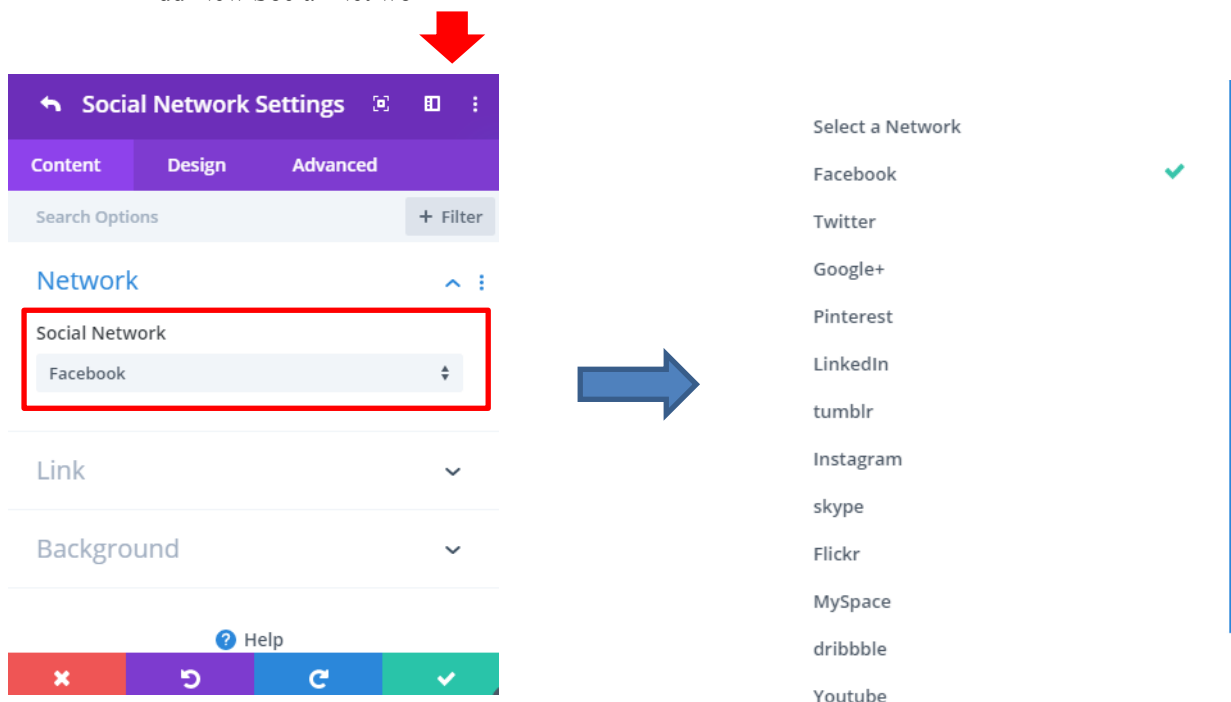

Social Media Follow

โดย จะเป็นปุ่มให้กดติดตาม

ตัวอย่าง Social Media Follow

ต้องการแก้ไข Social Media Follow ให้เอาเมาส์ไปชี้ ที่ Social Media Follow ที่สร้างมา

จากนั้นให้นำเมาส์ไปกดที่ **ฟันเฟือง** จะแสดงหน้า Social Media Follow Setting เพื่อให้เรามาแก้ไข

สามารถเพิ่มได้โดยกด Add New Social Net work

หลังจากกด Add New Social Net work จะแสดงหน้านี้

เลือกว่าจะเอาอันไหนก็จะแสดง

สามารถปรับแต่งได้โดยการกด design เช่น สี, font, ขนาด ของตัวหนังสือได้

**เมื่อแก้ไขปรับแต่งต่างเสร็จแล้ว อย่าลืมกด  เพื่อยืนยัน