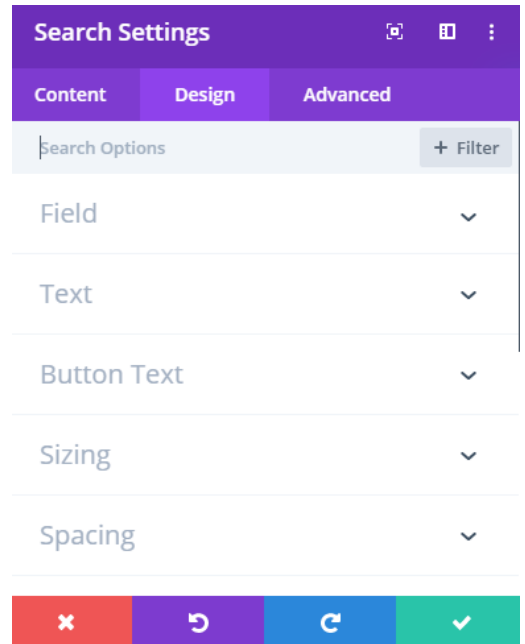

Search

ตัวอย่าง Search

ต้องการแก้ไข Search ให้เอาเมาส์ไปชี้ที่ Search ที่สร้างมา

จากนั้นให้นำเมาส์ไปกดที่ **ฟันเฟือง** จะแสดงหน้า Search Setting เพื่อให้เรามาแก้ไข

สามารถปรับแต่งได้โดยการกด design เช่น สี, font, ขนาด ของตัวหนังสือได้

**เมื่อแก้ไขปรับแต่งต่างเสร็จแล้ว อย่าลืมกด  เพื่อยืนยัน

และเมื่อกด  แล้วให้ กดที่  หลังจากนั้นกด  ตรงมุมขวาล่าง ทุกครั้ง