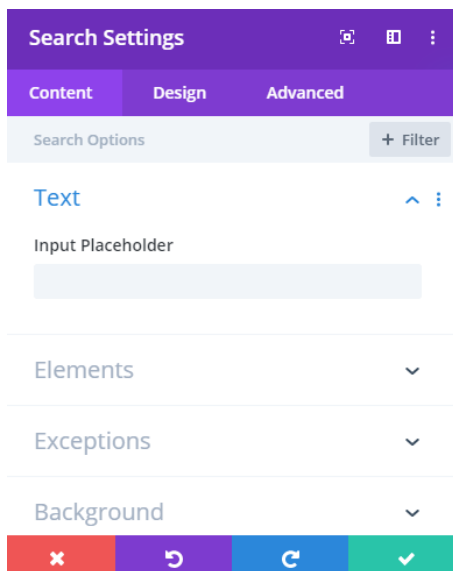

Search

ตัวอย่าง Search

ต้องการแก้ไข Search ให้เอาเมาส์ไปชี้ที่ Search ที่สร้างมา

จากนั้นให้นำเมาส์ไปกดที่ **ฟันเฟือง** จะแสดงหน้า Search Setting เพื่อให้เรามาแก้ไข

สามารถปรับแต่งได้โดยการกด design เช่น สี, font, ขนาด ของตัวหนังสือได้

**เมื่อแก้ไขปรับแต่งต่างเสร็จแล้ว อย่าลืมกด  เพื่อยืนยัน

และเมื่อกด  แล้วให้ กดที่  หลังจากนั้นกด  ตรงมุมขวาล่าง ทุกครั้ง