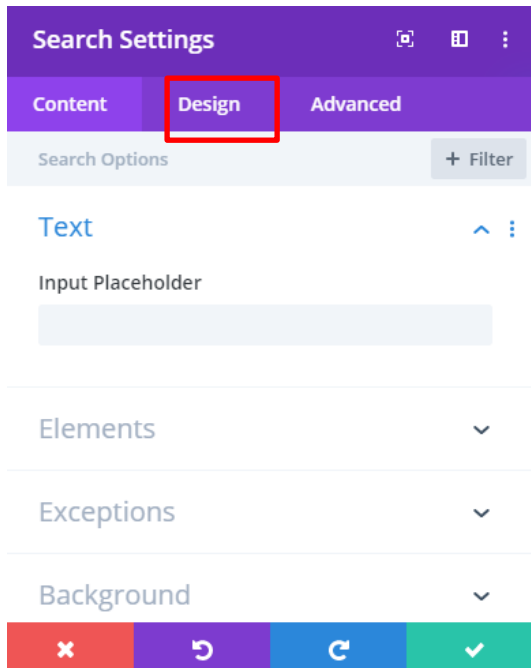

Search

ตัวอย่าง Search

ต้องการแก้ไข Search ให้เอาเมาส์ไปชี้ที่ Search ที่สร้างมา

จากนั้นให้นำเมาส์ไปกดที่ **ฟันเฟือง** จะแสดงหน้า Search Setting เพื่อให้เรามาแก้ไข

สามารถปรับแต่งได้โดยการกด design เช่น สี, font, ขนาด ของตัวหนังสือได้

**เมื่อแก้ไขปรับแต่งต่างเสร็จแล้ว อย่าลืมกด  เพื่อยืนยัน

และเมื่อกด  แล้วให้ กดที่  หลังจากนั้นกด  ตรงมุมขวาล่าง ทุกครั้ง