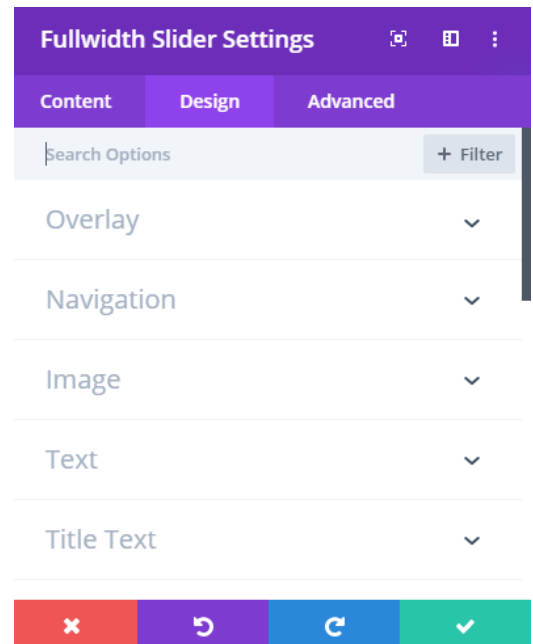

**Fullwidth Slider Settings**

Content Design Advanced

Your Title Goes Here

+ Add New Slide

Elements

Link

Background

Admin Label

สามารถปรับแต่งได้โดยการกด design เช่น สี, font, ขนาด ของตัวหนังสือได้

\*\*เมื่อแก้ไขปรับแต่งต่างเสร็จแล้ว อย่าลืมกด  เพื่อยืนยัน

และเมื่อกด  แล้วให้ กดที่  หลังจากนั้นกด  ตรงมุมขวาล่าง ทุกครั้ง