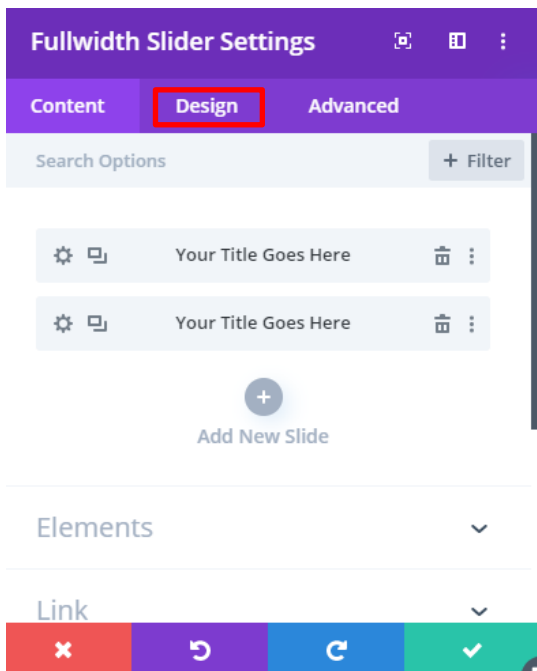

**Fullwidth Slider Settings**

Content Design Advanced

Your Title Goes Here

+ Add New Slide

Elements

Link

Background

Admin Label

สามารถปรับแต่งได้โดยการกด design เช่น สี, font, ขนาด ของตัวหนังสือได้

\*\*เมื่อแก้ไขปรับแต่งต่างเสร็จแล้ว อย่าลืมกด  เพื่อยืนยัน

และเมื่อกด  แล้วให้ กดที่  หลังจากนั้นกด  ตรงมุมขวาล่าง ทุกครั้ง