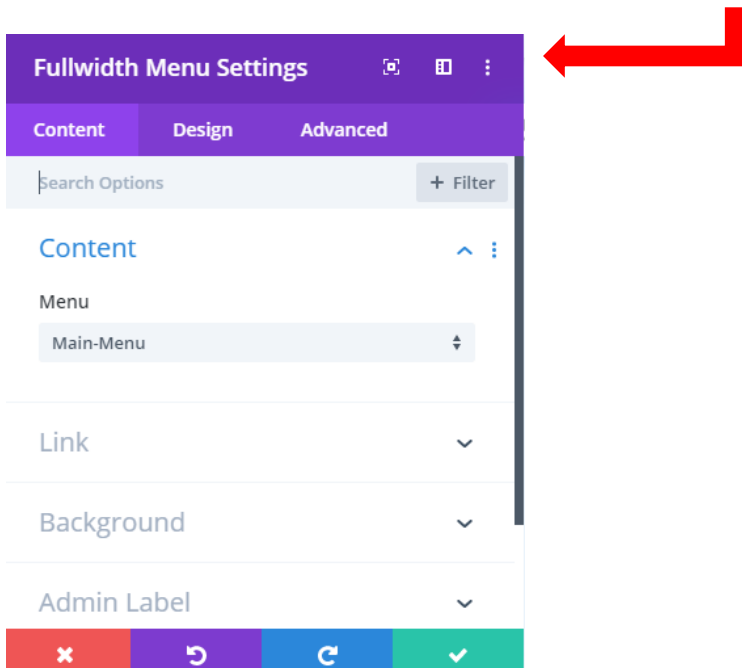

## Full width Menu

ตัวอย่าง Full width Menu

Home Privacy Policy Sample Page ยากาฟไฟ Uncategorized

เมื่อสร้าง  แล้ว

ต้องการแก้ไข Full width Menu ให้เอาเมาส์ไปชี้ที่ Full width Menu ที่สร้างมา

จะขึ้น 

จากนั้นให้นำเมาส์ไปกดที่ **ฟันเฟือง** จะแสดงหน้า Fullwidth Menu Setting เพื่อให้เรามาแก้ไข

โดยสามารถเลือกได้ว่า จะมาเอา Menu ส่วนไหนมาแสดง

สามารถปรับแต่งได้โดยการกด design เช่น สี, font, ขนาด ของตัวหนังสือได้

\*\*เมื่อแก้ไขปรับแต่งต่างเสร็จแล้ว อย่าลืมกด  เพื่อยืนยัน

และเมื่อกด  แล้วให้ กดที่  หลังจากนั้นกด  ตรงมุมขวาล่าง ทุกครั้ง