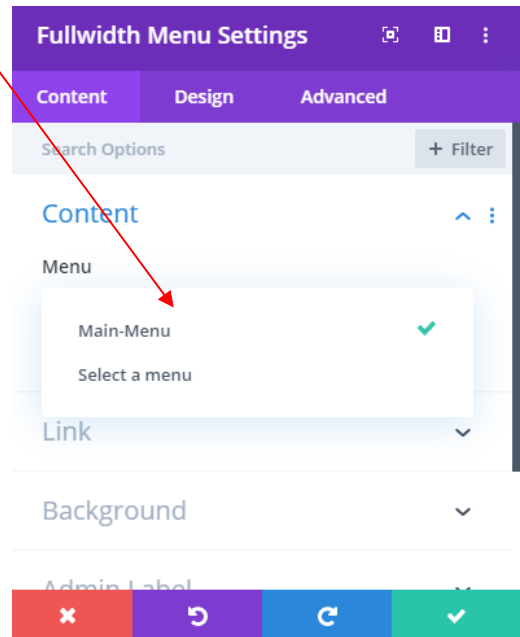

## Full width Menu

ตัวอย่าง Full width Menu

Home Privacy Policy Sample Page ยากาฟไฟ Uncategorized

เมื่อสร้าง  แล้ว

ต้องการแก้ไข Full width Menu ให้เอาเมาส์ไปชี้ที่ Full width Menu ที่สร้างมา

จะขึ้น 

จากนั้นให้นำเมาส์ไปกดที่ **ฟันเฟือง** จะแสดงหน้า Fullwidth Menu Setting เพื่อให้เรามาแก้ไข

โดยสามารถเลือกได้ว่า จะมาเอา Menu ส่วนไหนมาแสดง

สามารถปรับแต่งได้โดยการกด design เช่น สี, font, ขนาด ของตัวหนังสือได้

\*\*เมื่อแก้ไขปรับแต่งต่างเสร็จแล้ว อย่าลืมกด  เพื่อยืนยัน

และเมื่อกด  แล้วให้ กดที่  หลังจากนั้นกด  ตรงมุมขวาล่าง ทุกครั้ง