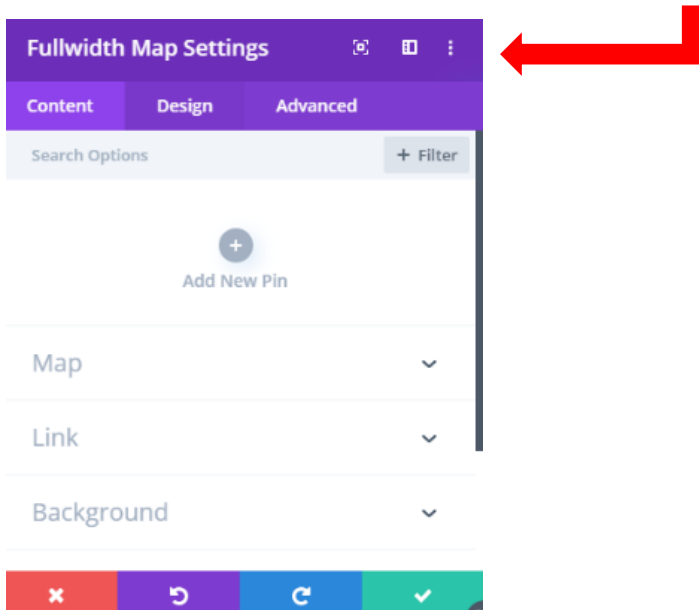

## Full width Map

ตัวอย่าง Full width map

เมื่อสร้าง  แล้ว

ต้องการแก้ไข Full width Map ให้เอาเมาส์ไปชี้ ที่ Full width Map ที่สร้างมา

จะขึ้น 

จากนั้นให้นำเมาส์ไปกดที่ **ฟันเฟือง** จะแสดงหน้า Fullwidth Map Setting เพื่อให้เรามาแก้ไข

Fullwidth Map Settings

Content Design Advanced

Search Options + Filter

+ Add New Pin

Map

Link

Background

x ↶ ↷ ✓