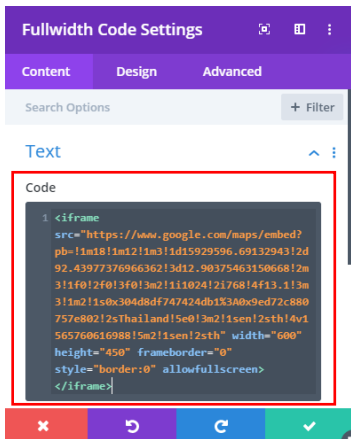

## Full width Code

สามารถนำ code มาใส่ต่างๆ มาใส่ได้ หรือแม้แต่ iframe ของแผนที่ก็นำมาใส่ได้

โดยผลการแสดงนั้นจะแสดงตามcodeที่เอามาใส่

เมื่อเลือกกด  แล้วจะขึ้นหน้าต่าง Full width code settings

สามารถวาง Full width code ไว้ในช่องนี้ได้เลย

ตัวอย่างเช่นการนำ iframe ของ google map มาใส่ ตามภาพข้างล่าง

ก็จะแสดงแผนที่  
ตามตามcodeที่ใส่  
มา

\*เมื่อทำทุกอย่างเสร็จแล้วย่าลิ้มกด  เพื่อยืนยัน

และกด  หลังจากนั้นก็กด save  ตรงมุมขวาล่างทุกครั้ง