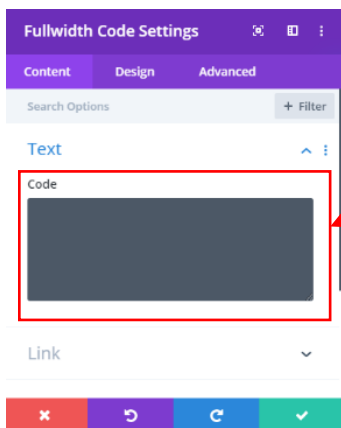

## Full width Code

สามารถนำ code มาใส่ต่างๆ มาใส่ได้ หรือแม้แต่ iframe ของแผนที่ก็นำมาใส่ได้

โดยผลการแสดงนั้นจะแสดงตามcodeที่เอามาใส่

เมื่อเลือกกด  แล้วจะขึ้นหน้าต่าง Full width code settings

สามารถวาง Full width code ไว้ในช่องนี้ได้เลย

ตัวอย่างเช่นการนำ iframe ของ google map มาใส่ ตามภาพข้างล่าง

ก็จะแสดงแผนที่  
ตามตามcodeที่ใส่  
มา

\*เมื่อทำทุกอย่างเสร็จแล้วย่าลิ้มกด  เพื่อยืนยัน

และกด  หลังจากนั้นก็กด save  ตรงมุมขวาล่างทุกครั้ง